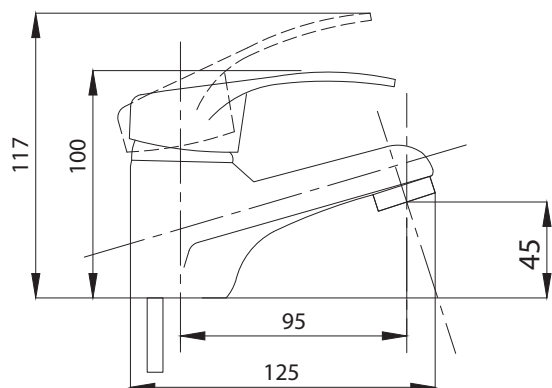

Смеситель для раковины
серия: КОМПЛЕКТАЦИЯ
арт. **PSM-104-5**
материал: Латунь
картридж: 35мм
гибкая подводка: 40см.
тип: См-УМОЦБА