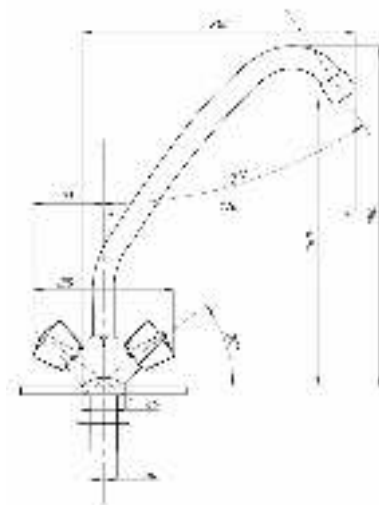

65

77

80

89

99

Смеситель для кухни и раковины
серия: СТАНДАРТ-А
арт. **PSM-127-89**
материал: Латунь
кран-буксы
гибкая подводка: нет
тип: См-МДЦБА

04

06