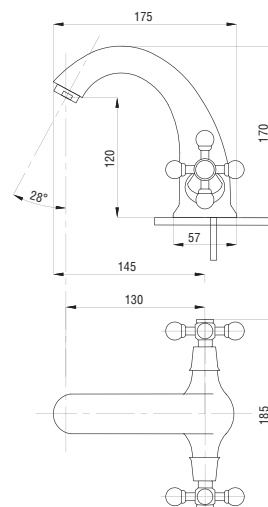

30

50

65

77

80

89

99

Смеситель для раковины
серия: СТАНДАРТ-А
арт. **PSM-712-89**
материал: Латунь
кран-буксы
гибкая подводка: нет
тип: См-УмДЦБА